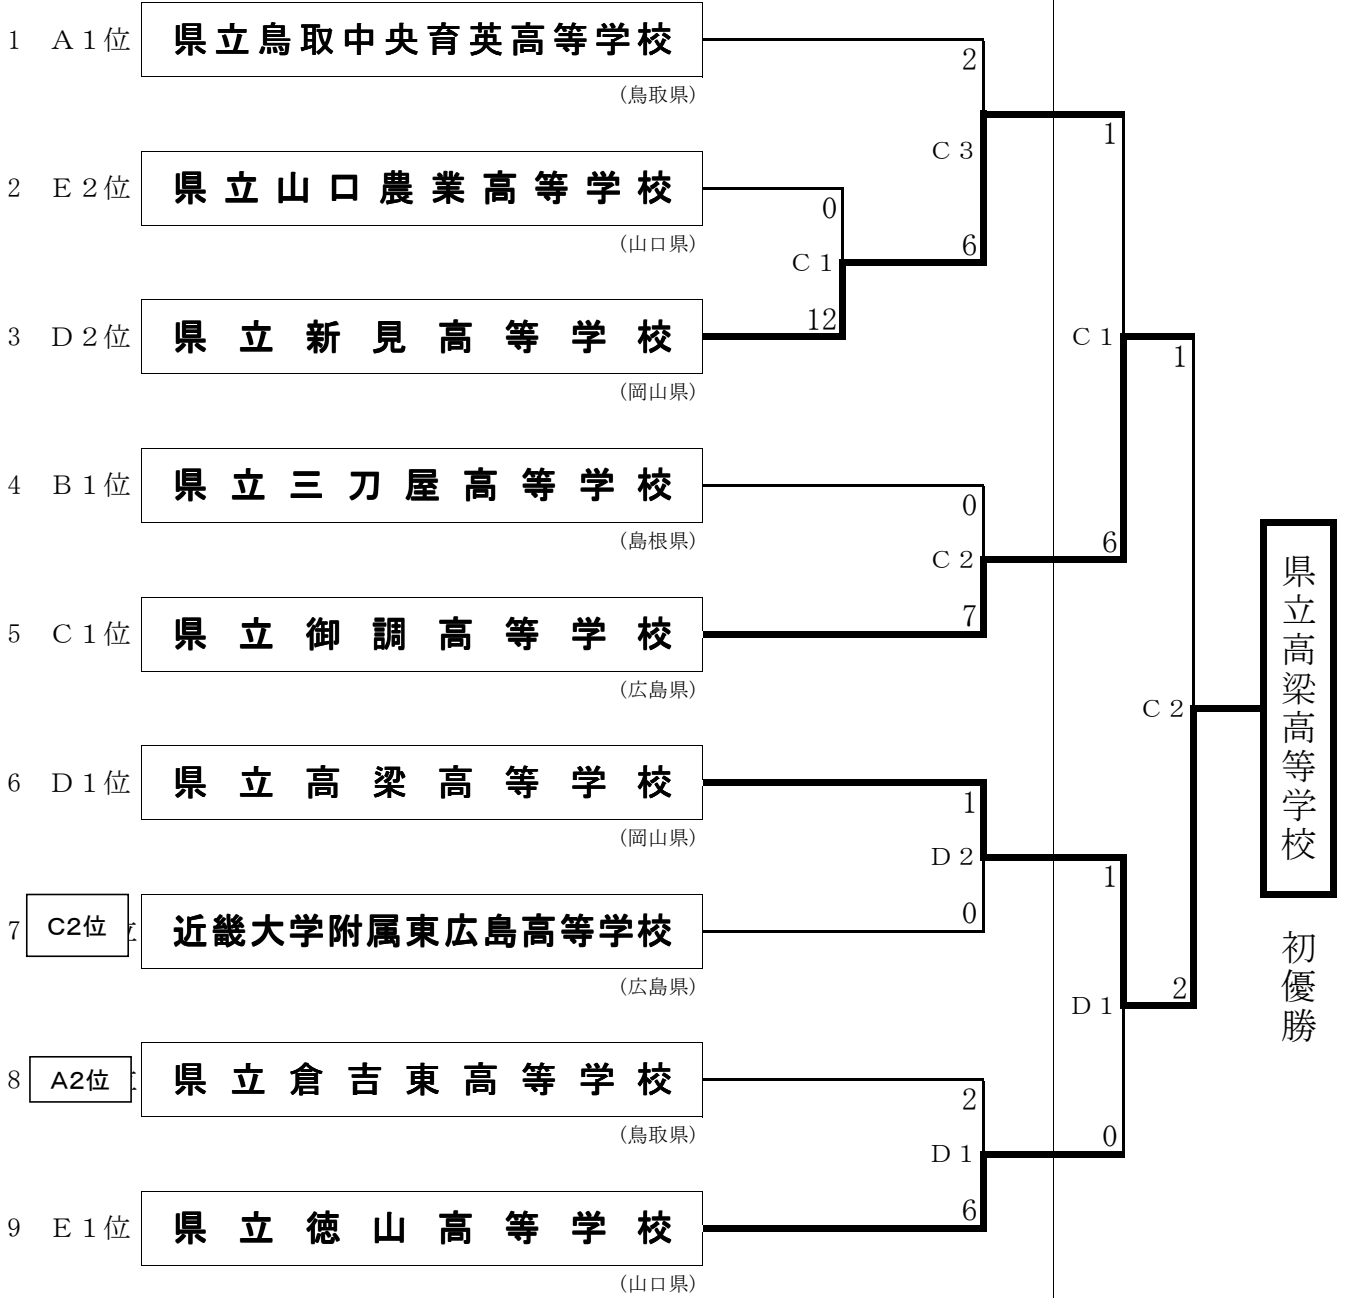

第15回中国高等学校ソフトボール新人大会（男子）

組み合わせ

11月12日(土)

11月13日(日)

第15回中国高等学校ソフトボール新人大会（女子） 組み合わせ

11月12日(土)

11月13日(日)