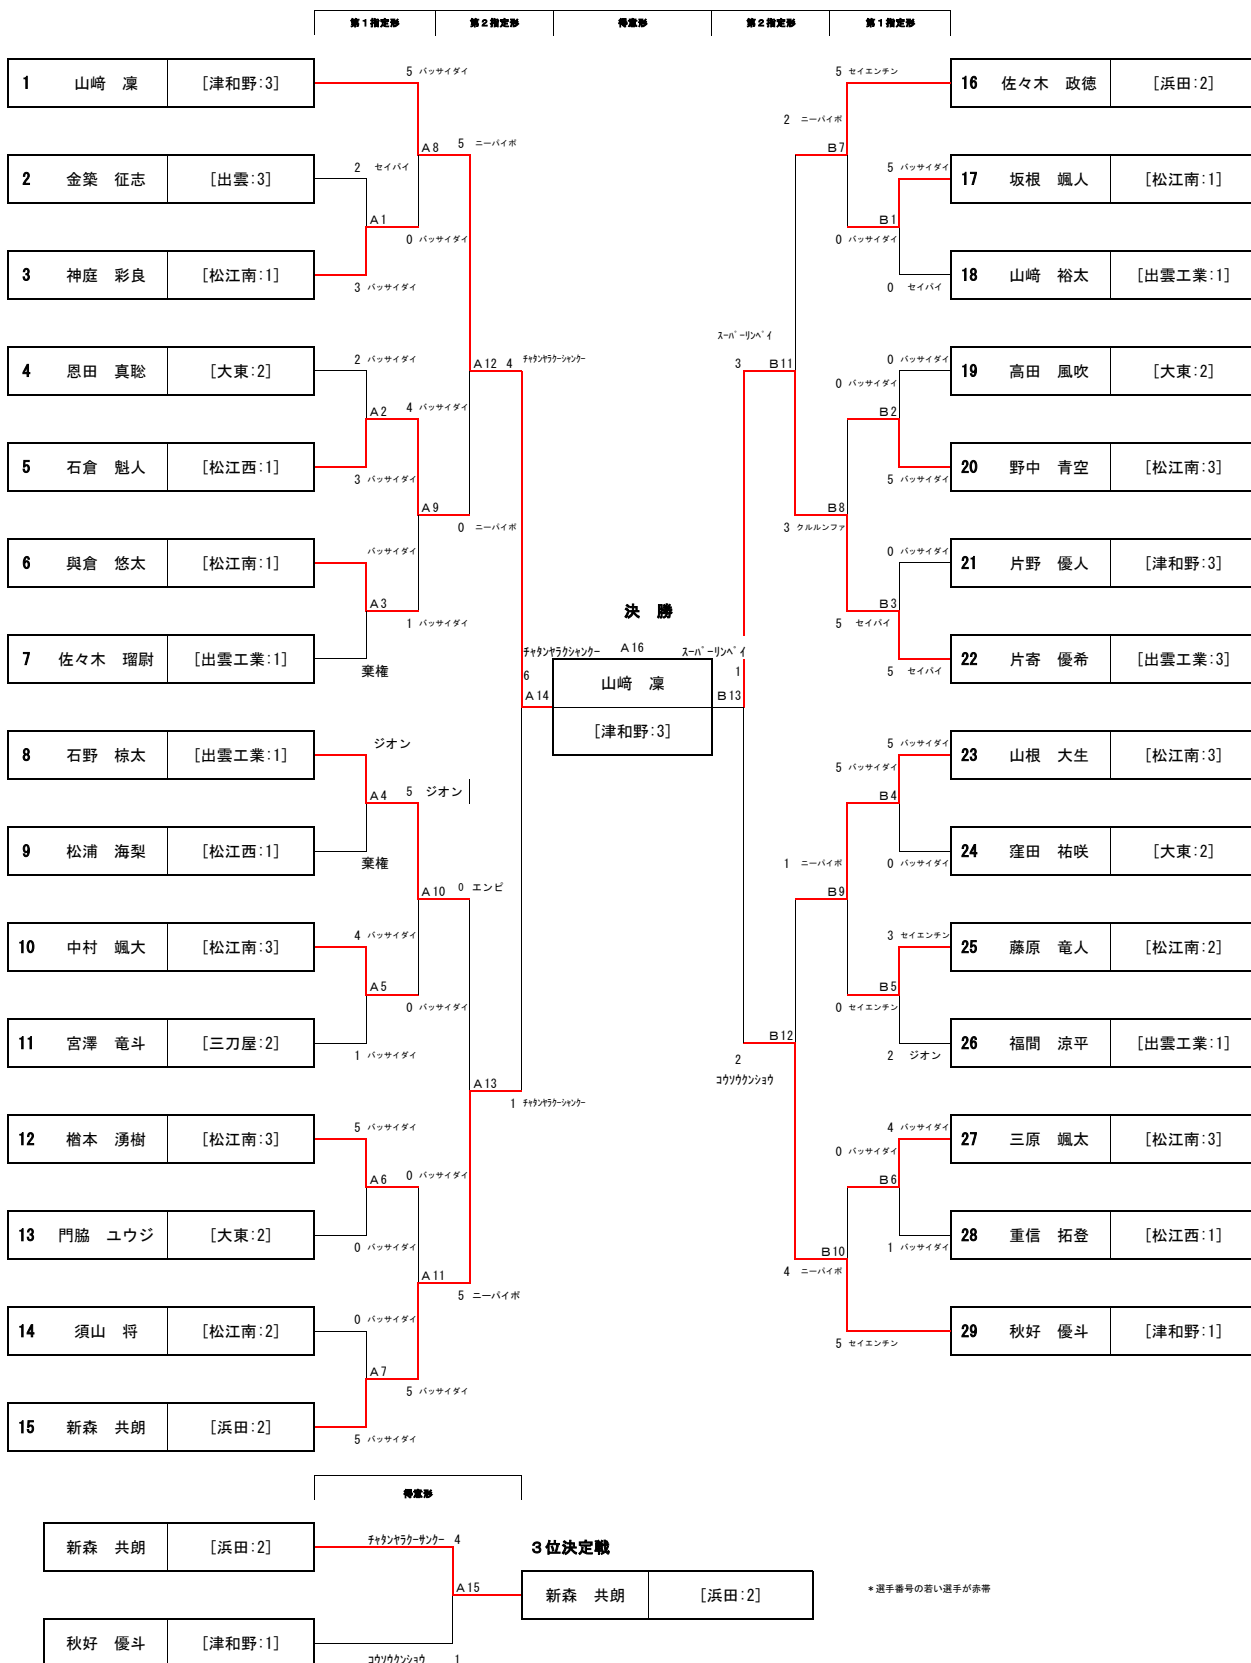

男子 個人形競技

女子 個人形競技

* 選手番号の若い選手が赤帯

男子 個人組手競技

* 選手番号の若い選手が赤帯

女子 個人組手競技

* 選手番号の若い選手が赤帯