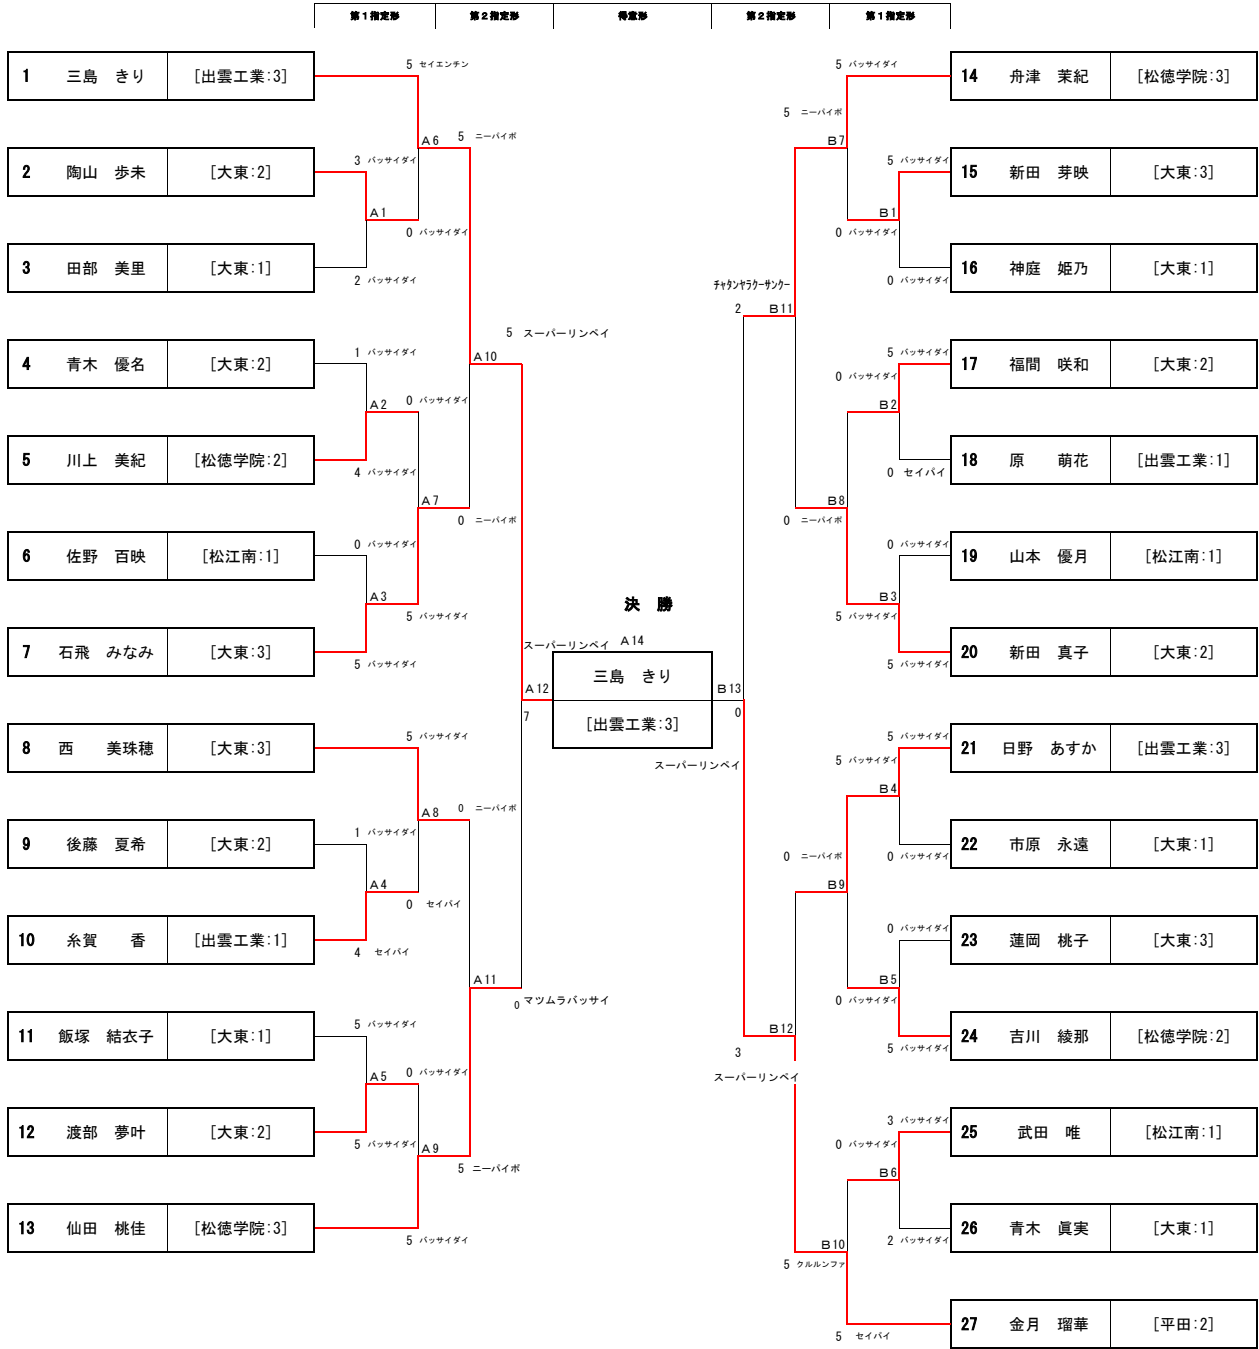

男子 個人形競技

女子 個人形競技

* 選手番号の若い選手が赤帯

男子 個人組手競技

* 選手番号の若い選手が赤帯

女子 個人組手競技

* 選手番号の若い選手が赤帯