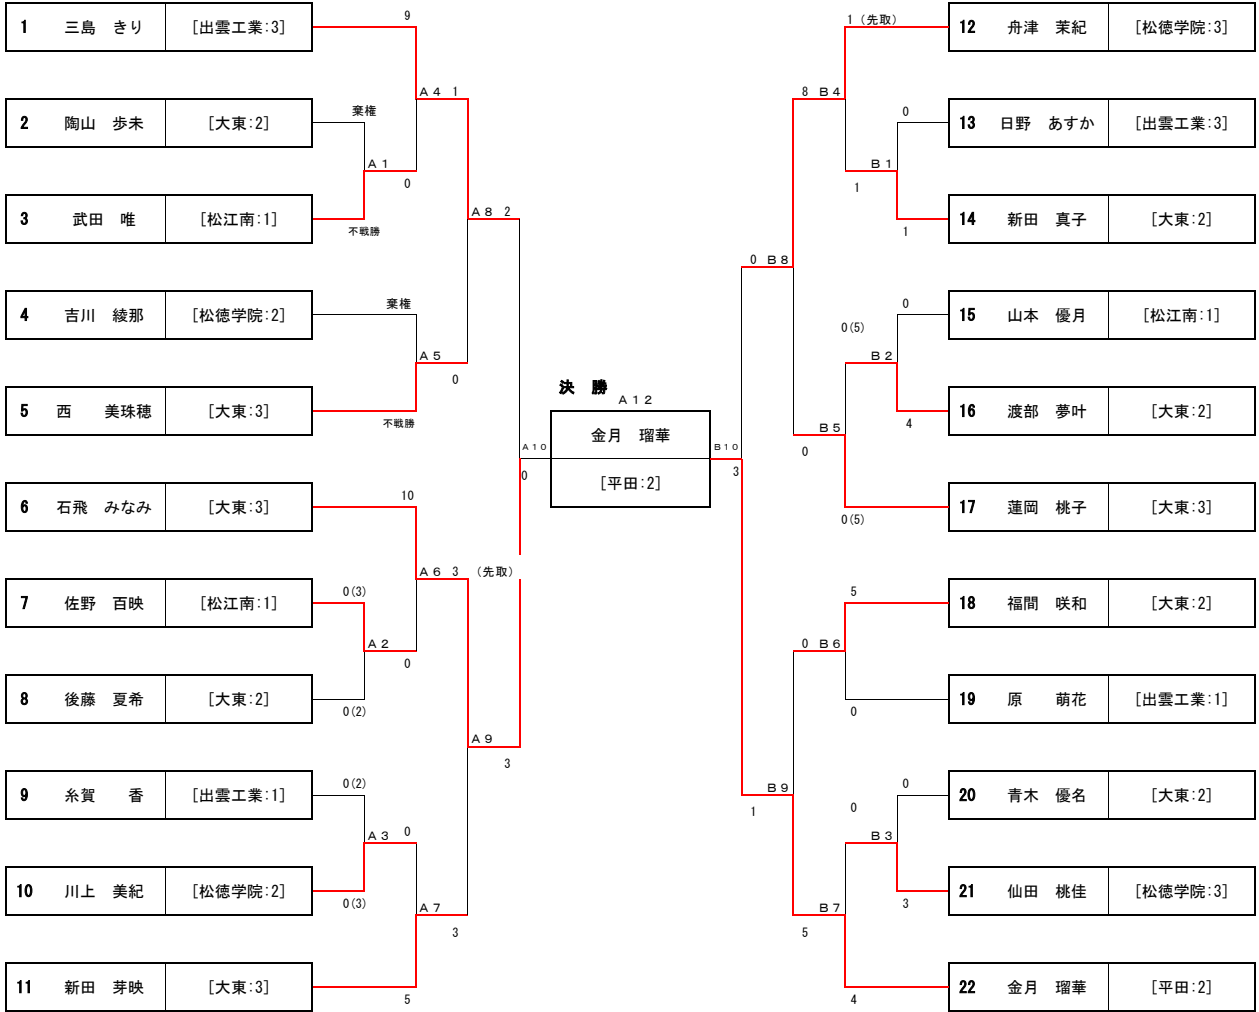

男子 個人形競技

女子 個人形競技

* 選手番号の若い選手が赤帯

男子 個人組手競技

* 選手番号の若い選手が赤帯

女子 個人組手競技

* 選手番号の若い選手が赤帯