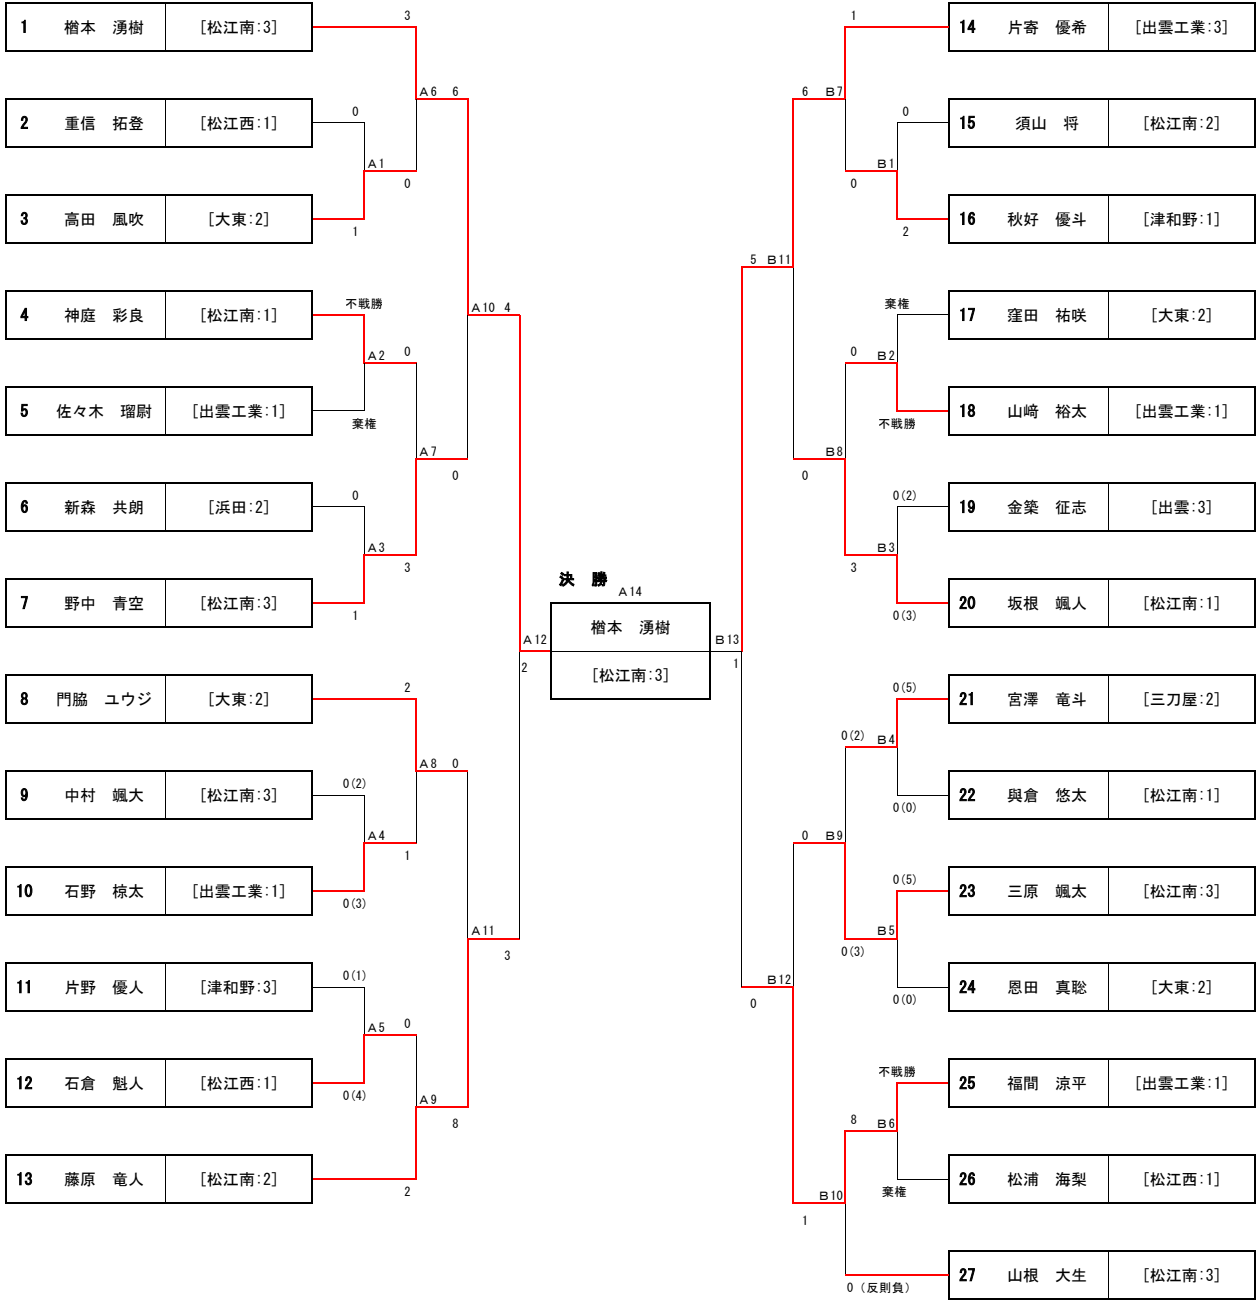

男子 個人形競技

女子 個人形競技

* 選手番号の若い選手が赤帯

男子 個人組手競技

* 選手番号の若い選手が赤帯

女子 個人組手競技

* 選手番号の若い選手が赤帯