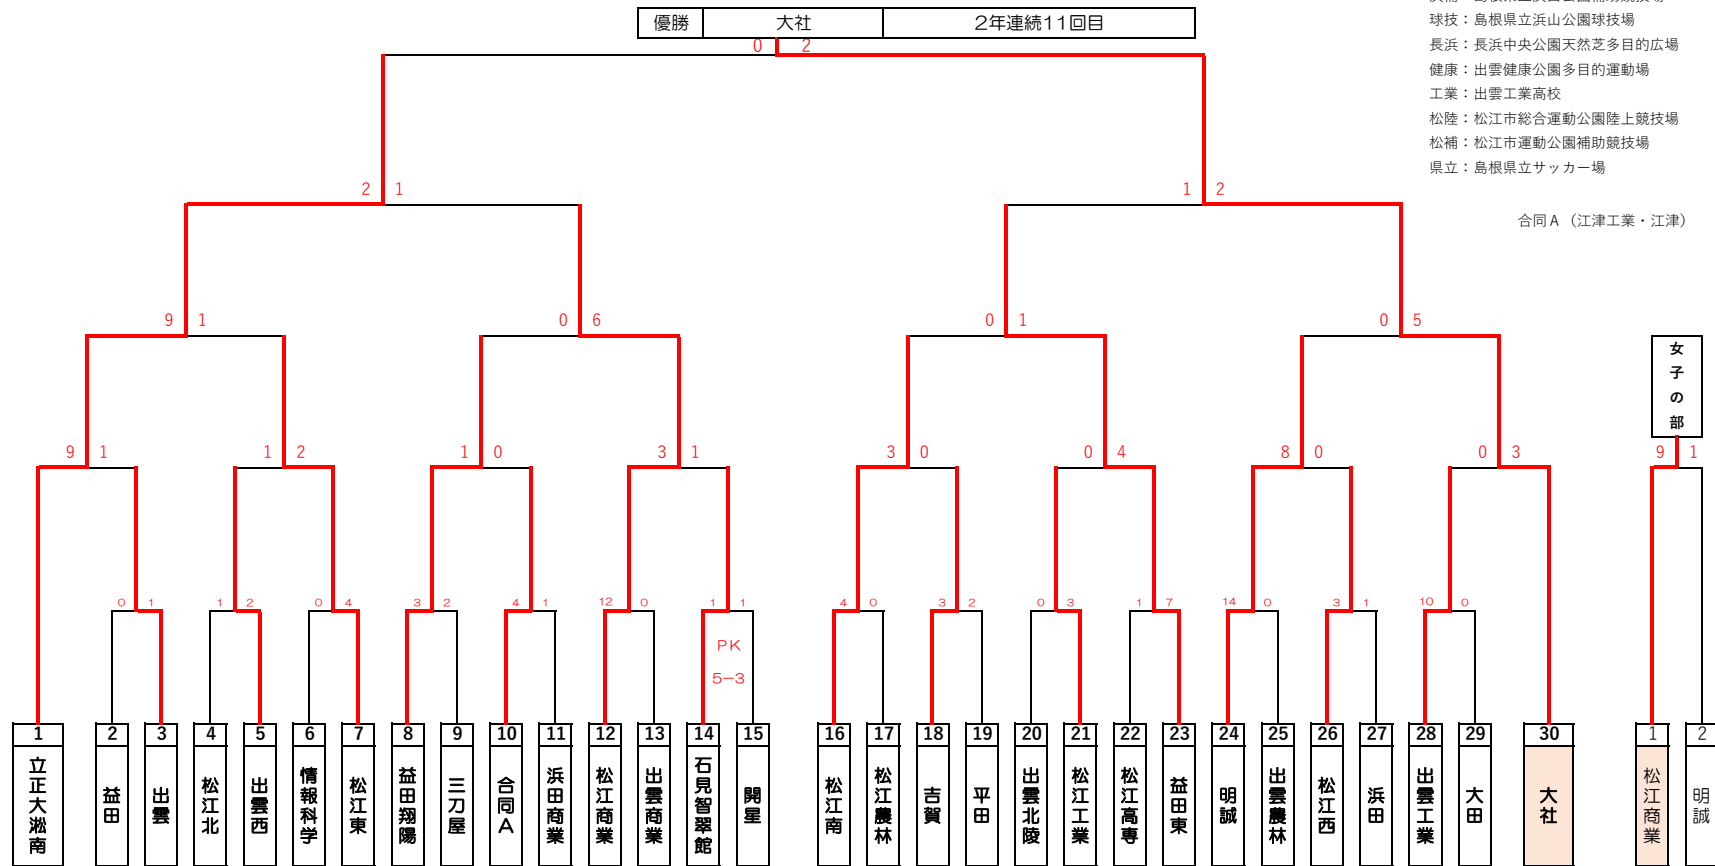

第100回 全国高校サッカー選手権大会 島根県大会 組合せ

決勝
11月13日
準決勝
10月30日
準々決勝
10月29日
2回戦
10月22日
1回戦
10月21日

- 浜補：島根県立浜山公園補助競技場
- 球技：島根県立浜山公園球技場
- 長浜：長浜中央公園天然芝多目的広場
- 健康：出雲健康公園多目的運動場
- 工業：出雲工業高校
- 松陸：松江市総合運動公園陸上競技場
- 松補：松江市運動公園補助競技場
- 県立：島根県立サッカー場