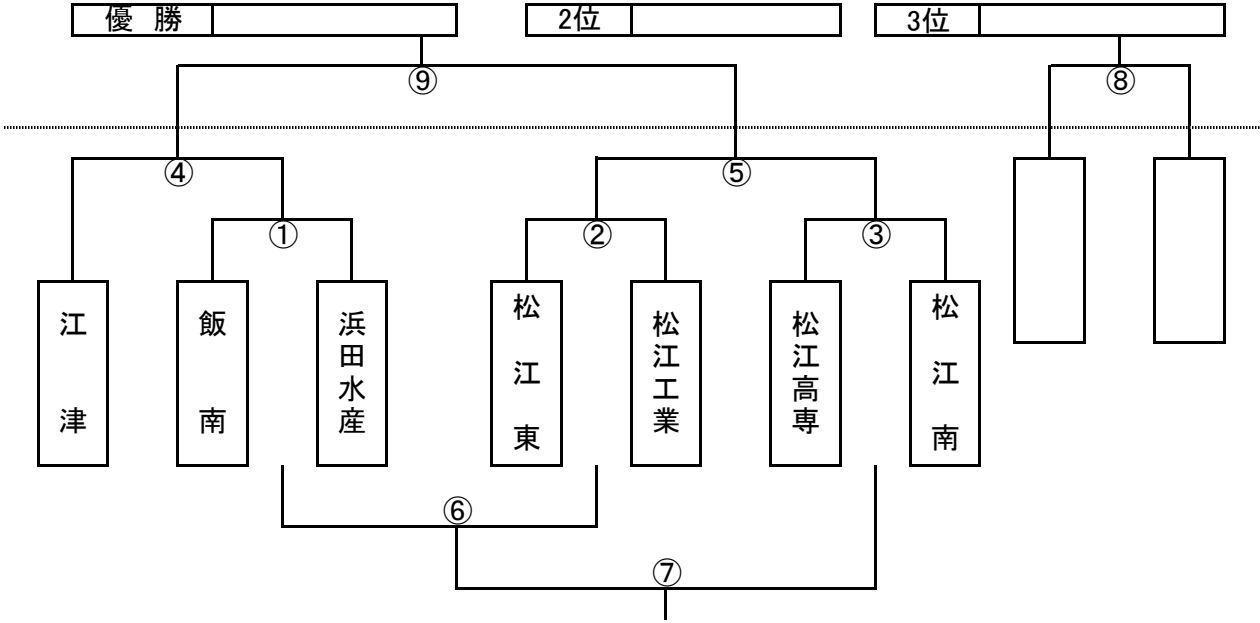

## 日 程

時 間	第2日目(6月4日)	
	Aコート	Bコート
9:30~	① 男子1回戦	
10:55~	② 男子1回戦	③ 男子1回戦
12:20~	ア 女子1回戦	イ 女子1回戦
13:45~	④ 男子準決勝	
15:10~	⑤ 男子準決勝	⑥ 敗者戦1回戦
16:35~	ウ 女子2回戦	エ 女子2回戦

時 間	第3日目(6月5日)	
8:30~	開館	
9:30~	⑦ 敗者戦2回戦	
10:55~	⑧ 男子3位決定戦	
12:20~	オ 女子3回戦	
13:45~	カ 女子3回戦	
15:10~	⑨ 男子決勝	

競技時間 男女共 30-10-30 とする。  
男子は、第1延長後7MTCとする。

## 組み合わせと日程

期 日 令和3年6月3日【木】～5日【土】  
 会 場 松江市総合体育館

【男子】

優勝  2位  3位

	江津	松江南	松江東	松江市立皆美が丘女子
江津		カ	ア	ウ
松江南			エ	イ
松江東				オ
松江市立皆美が丘女子				