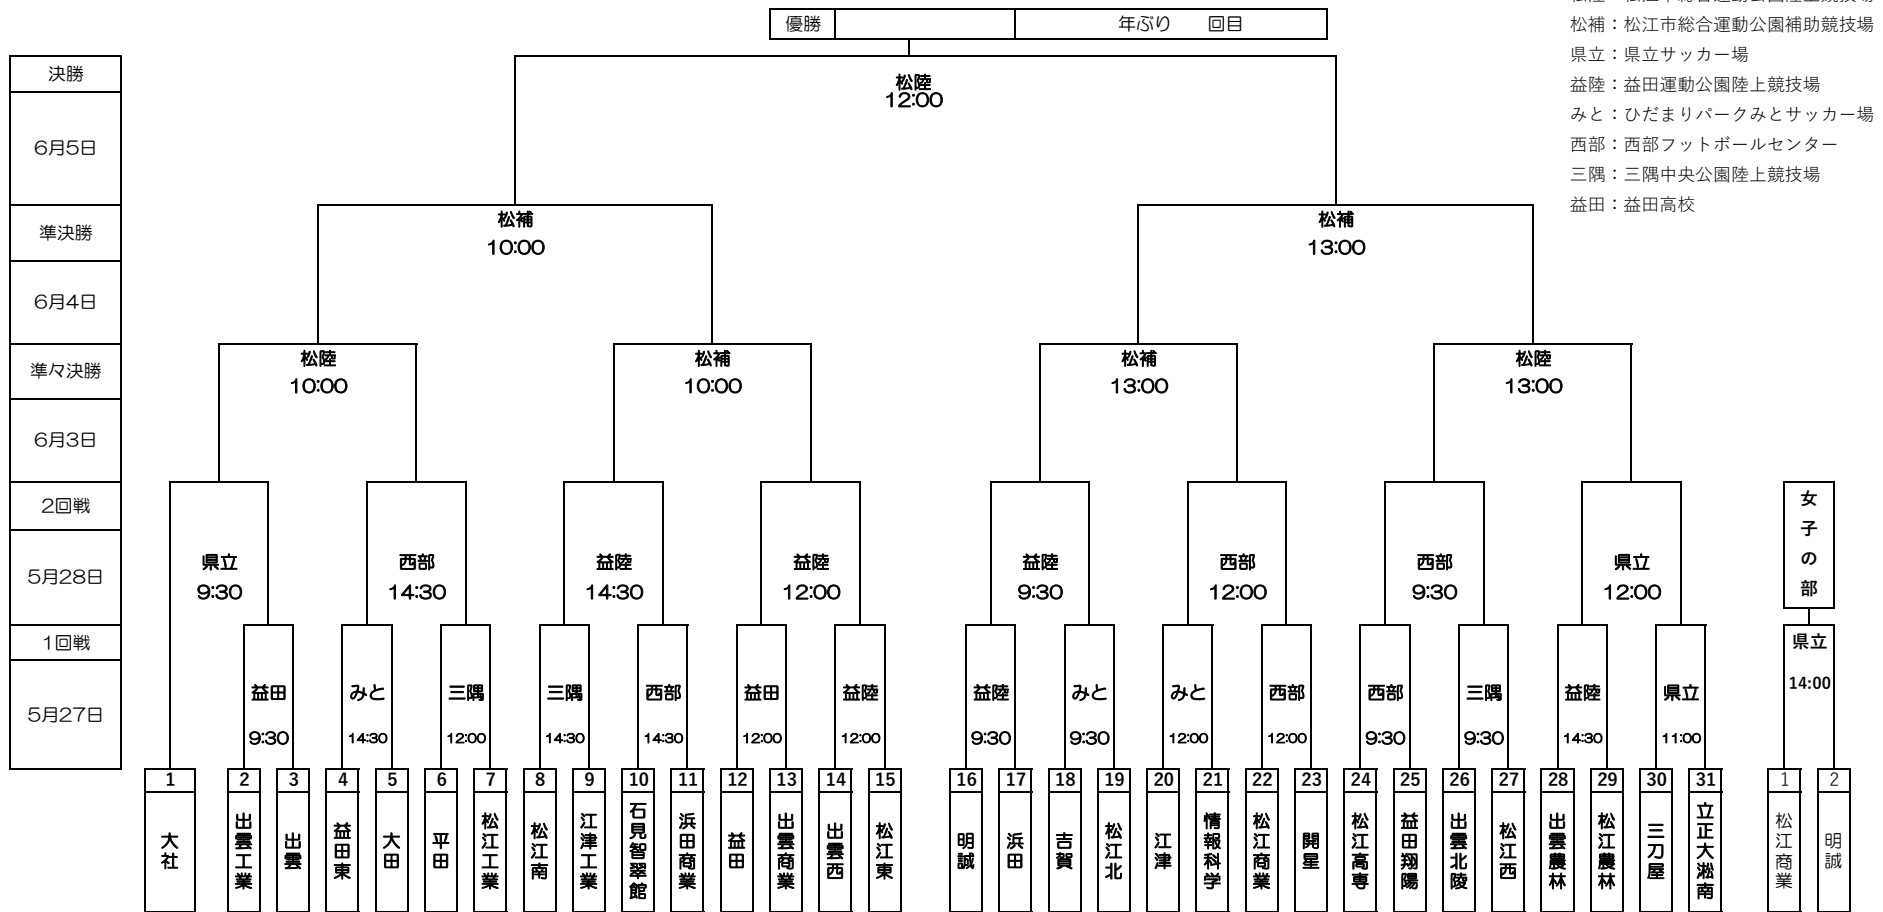

令和3年度 島根県高等学校総合体育大会（サッカーの部） 組み合わせ

- |    |      |    |     |    |    |      |     |      |       |      |    |      |     |     |    |    |    |     |    |      |      |    |      |      |      |     |      |      |     |       |      |    |
|----|------|----|-----|----|----|------|-----|------|-------|------|----|------|-----|-----|----|----|----|-----|----|------|------|----|------|------|------|-----|------|------|-----|-------|------|----|
| 1  | 2    | 3  | 4   | 5  | 6  | 7    | 8   | 9    | 10    | 11   | 12 | 13   | 14  | 15  | 16 | 17 | 18 | 19  | 20 | 21   | 22   | 23 | 24   | 25   | 26   | 27  | 28   | 29   | 30  | 31    | 1    | 2  |
| 大社 | 出雲工業 | 出雲 | 益田東 | 大田 | 平田 | 松江工業 | 松江南 | 江津工業 | 石見智翠館 | 浜田商業 | 益田 | 出雲商業 | 出雲西 | 松江東 | 明誠 | 浜田 | 吉賀 | 松江北 | 江津 | 情報科学 | 松江商業 | 開星 | 松江高専 | 益田翔陽 | 出雲北陵 | 松江西 | 出雲農林 | 松江農林 | 三刀屋 | 立正大漕南 | 松江商業 | 明誠 |