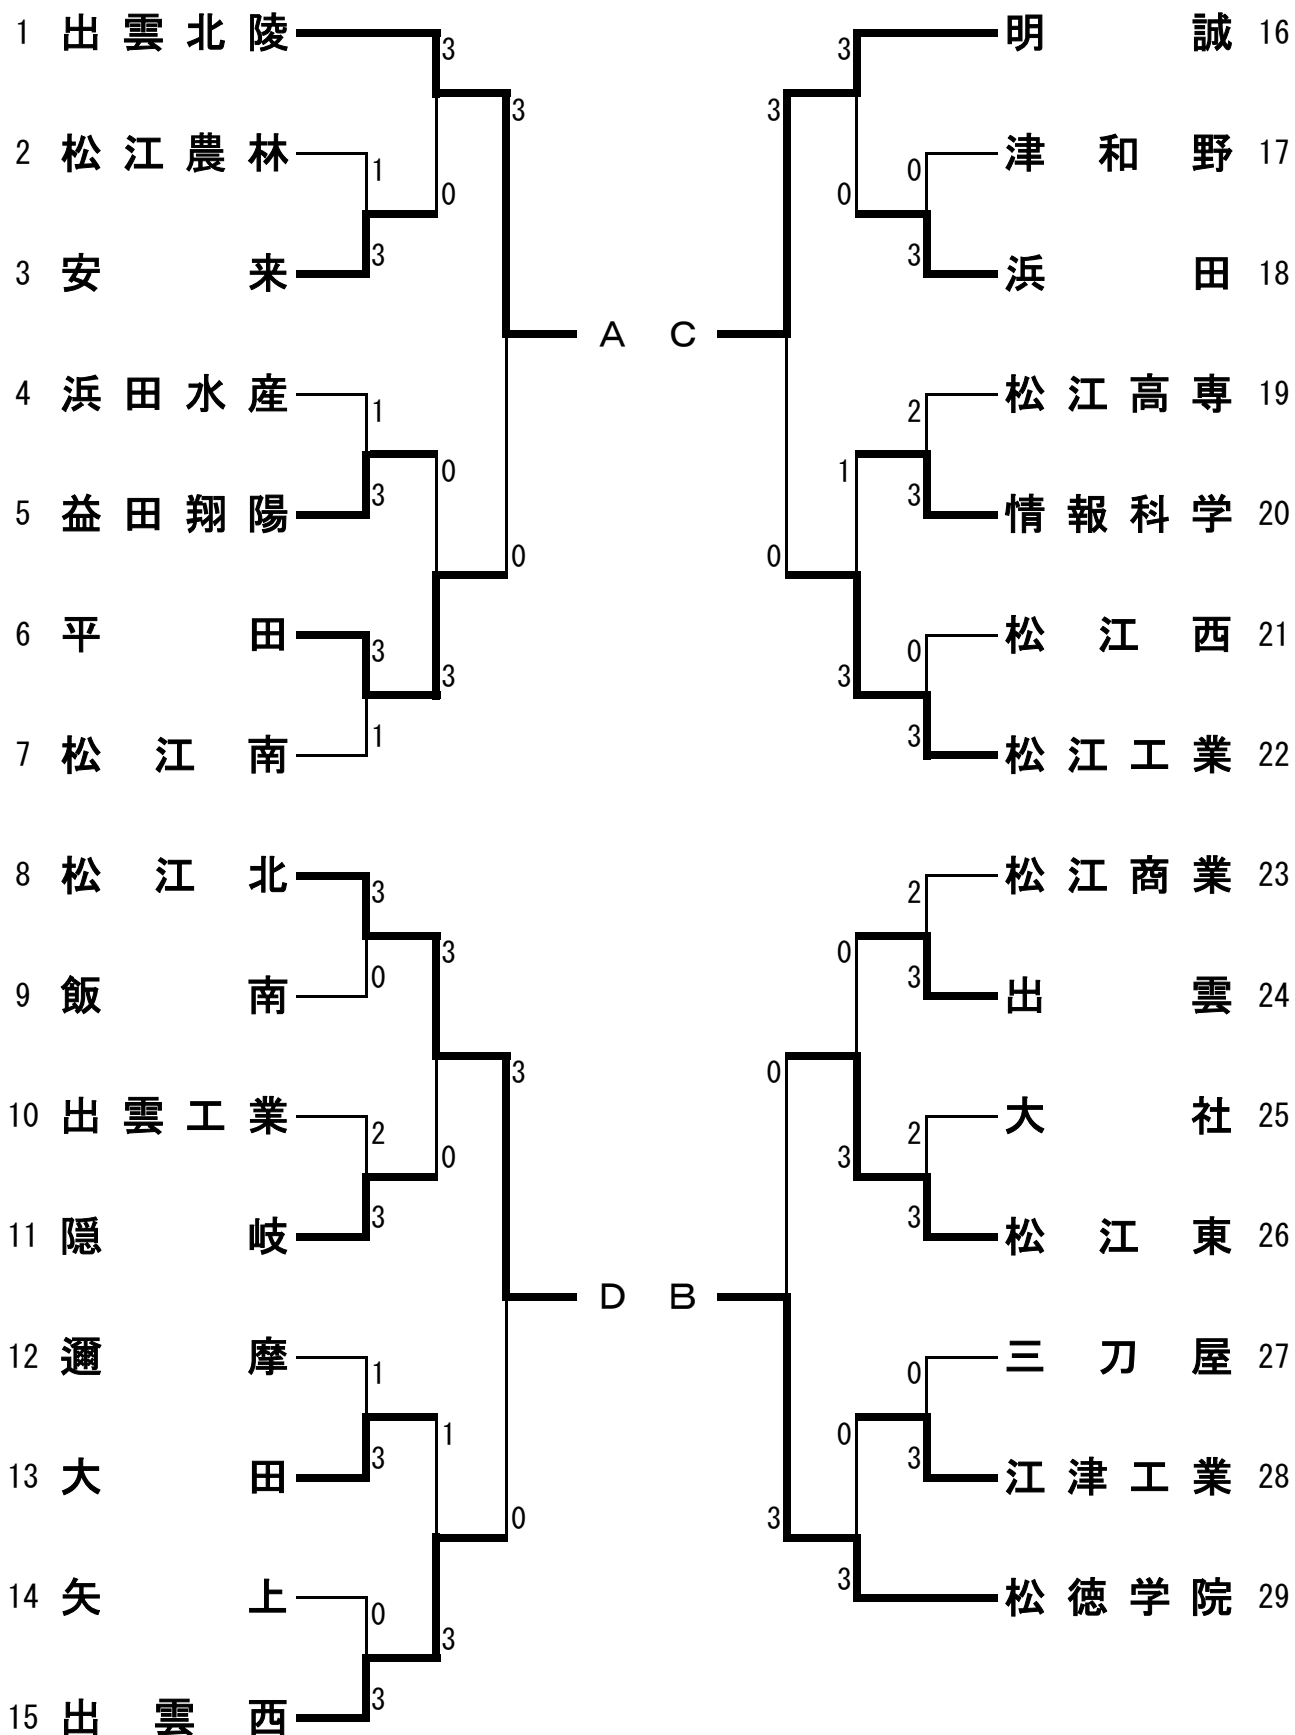

男子学校对抗

女子学校对抗

## 【男子学校対抗】決勝リーグ

1位：全国高校総体出場 2位：全国高校総体 中国地区予選会 出場

	A 出雲北陵	B 松徳学院	C 明 誠	D 松江北	勝 / 敗	試合得点	順位
A 出雲北陵	/	3 - 0 3 - 0 3 - 1 — —	3 - 1 3 - 0 2 - 3 3 - 0 3 - 0 —	3 - 0 3 - 0 3 - 0 — —	3 / 0	6	1
B 松徳学院	0 - 3 0 - 3 1 - 3 — —	/	3 - 0 3 - 1 3 - 0 3 - 1 — —	3 - 0 3 - 1 3 - 0 — —	2 / 1	5	2
C 明 誠	1 - 3 0 - 3 3 - 2 0 - 3 0 - 3 — —	0 - 3 1 - 3 0 - 3 1 - 3 — —	/	3 - 0 3 - 1 3 - 0 — —	1 / 2	4	3
D 松江北	0 - 3 0 - 3 0 - 3 — —	0 - 3 0 - 3 1 - 3 0 - 3 — —	0 - 3 0 - 3 1 - 3 0 - 3 — —	/	0 / 3	3	4

## 【女子学校対抗】決勝リーグ

1位：全国高校総体出場 2位：全国高校総体 中国地区予選会 出場

	A 明 誠	B 松徳学院	C 松江商業	D 浜 田	勝 / 敗	試合得点	順位
A 明 誠	/	3 - 0 3 - 1 3 - 0 — —	3 - 0 3 - 0 3 - 0 — —	3 - 0 3 - 2 3 - 0 3 - 0 — —	3 / 0	6	1
B 松徳学院	0 - 3 0 - 3 1 - 3 — —	/	3 - 0 3 - 1 3 - 0 — —	3 - 2 3 - 1 3 - 0 — —	2 / 1	5	2
C 松江商業	0 - 3 0 - 3 0 - 3 — —	0 - 3 0 - 3 1 - 3 0 - 3 — —	/	2 - 3 3 - 0 1 - 3 0 - 3 3 - 1 1 - 3	0 / 3	3	4
D 浜 田	0 - 3 2 - 3 0 - 3 0 - 3 — —	0 - 3 2 - 3 1 - 3 0 - 3 — —	3 - 2 0 - 3 3 - 1 3 - 0 1 - 3 3 - 1	/	1 / 2	4	3

※ 試合順序

- |       |       |       |
|-------|-------|-------|
| (1)   | (2)   | (3)   |
| A - D | A - C | A - B |
| B - C | B - D | C - D |