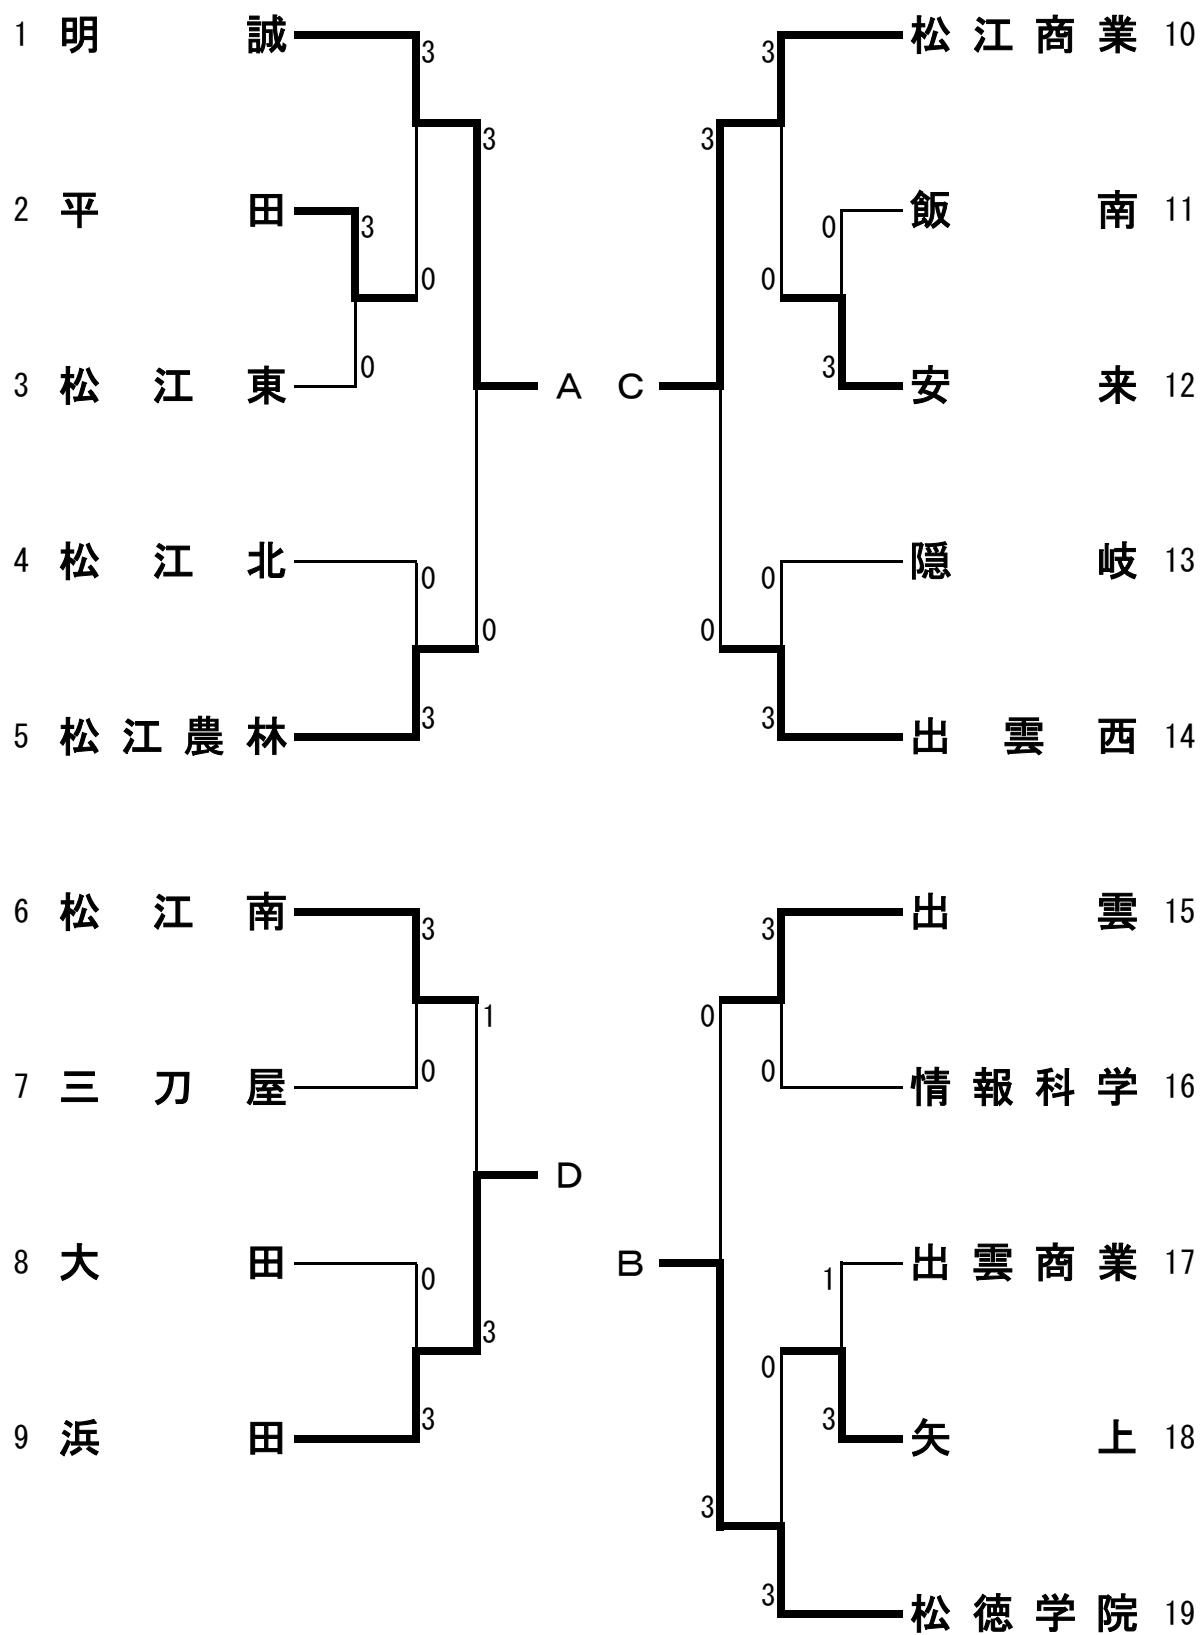

男子学校对抗

女子学校对抗

## 【男子学校対抗】決勝リーグ

1位：全国高校総体出場 2位：全国高校総体 中国地区予選会 出場

	A 出雲北陵	B 松徳学院	C 明 誠	D 松江北	勝 / 敗	試合得点	順位
A 出雲北陵	/	3 - 0 3 - 0 3 - 1 — —	3 - 1 3 - 0 2 - 3 3 - 0 3 - 0 —	3 - 0 3 - 0 3 - 0 — —	3 / 0	6	1
B 松徳学院	0 - 3 0 - 3 1 - 3 — —	/	3 - 0 3 - 1 3 - 0 3 - 1 — —	3 - 0 3 - 1 3 - 0 — —	2 / 1	5	2
C 明 誠	1 - 3 0 - 3 3 - 2 0 - 3 0 - 3 — —	0 - 3 1 - 3 0 - 3 1 - 3 — —	/	3 - 0 3 - 1 3 - 0 — —	1 / 2	4	3
D 松江北	0 - 3 0 - 3 0 - 3 — —	0 - 3 0 - 3 1 - 3 0 - 3 — —	0 - 3 0 - 3 1 - 3 0 - 3 — —	/	0 / 3	3	4

## 【女子学校対抗】決勝リーグ

1位：全国高校総体出場 2位：全国高校総体 中国地区予選会 出場

	A 明 誠	B 松徳学院	C 松江商業	D 浜 田	勝 / 敗	試合得点	順位
A 明 誠	/	3 - 0 3 - 1 3 - 0 — —	3 - 0 3 - 0 3 - 0 — —	3 - 0 3 - 2 3 - 0 3 - 0 — —	3 / 0	6	1
B 松徳学院	0 - 3 0 - 3 1 - 3 — —	/	3 - 0 3 - 1 3 - 0 — —	3 - 2 3 - 1 3 - 0 — —	2 / 1	5	2
C 松江商業	0 - 3 0 - 3 0 - 3 — —	0 - 3 0 - 3 1 - 3 0 - 3 — —	/	2 - 3 3 - 0 1 - 3 0 - 3 3 - 1 1 - 3	0 / 3	3	4
D 浜 田	0 - 3 2 - 3 0 - 3 0 - 3 — —	0 - 3 2 - 3 1 - 3 0 - 3 — —	3 - 2 0 - 3 3 - 1 3 - 0 1 - 3 3 - 1	/	1 / 2	4	3

※ 試合順序

- |       |       |       |
|-------|-------|-------|
| (1)   | (2)   | (3)   |
| A - D | A - C | A - B |
| B - C | B - D | C - D |