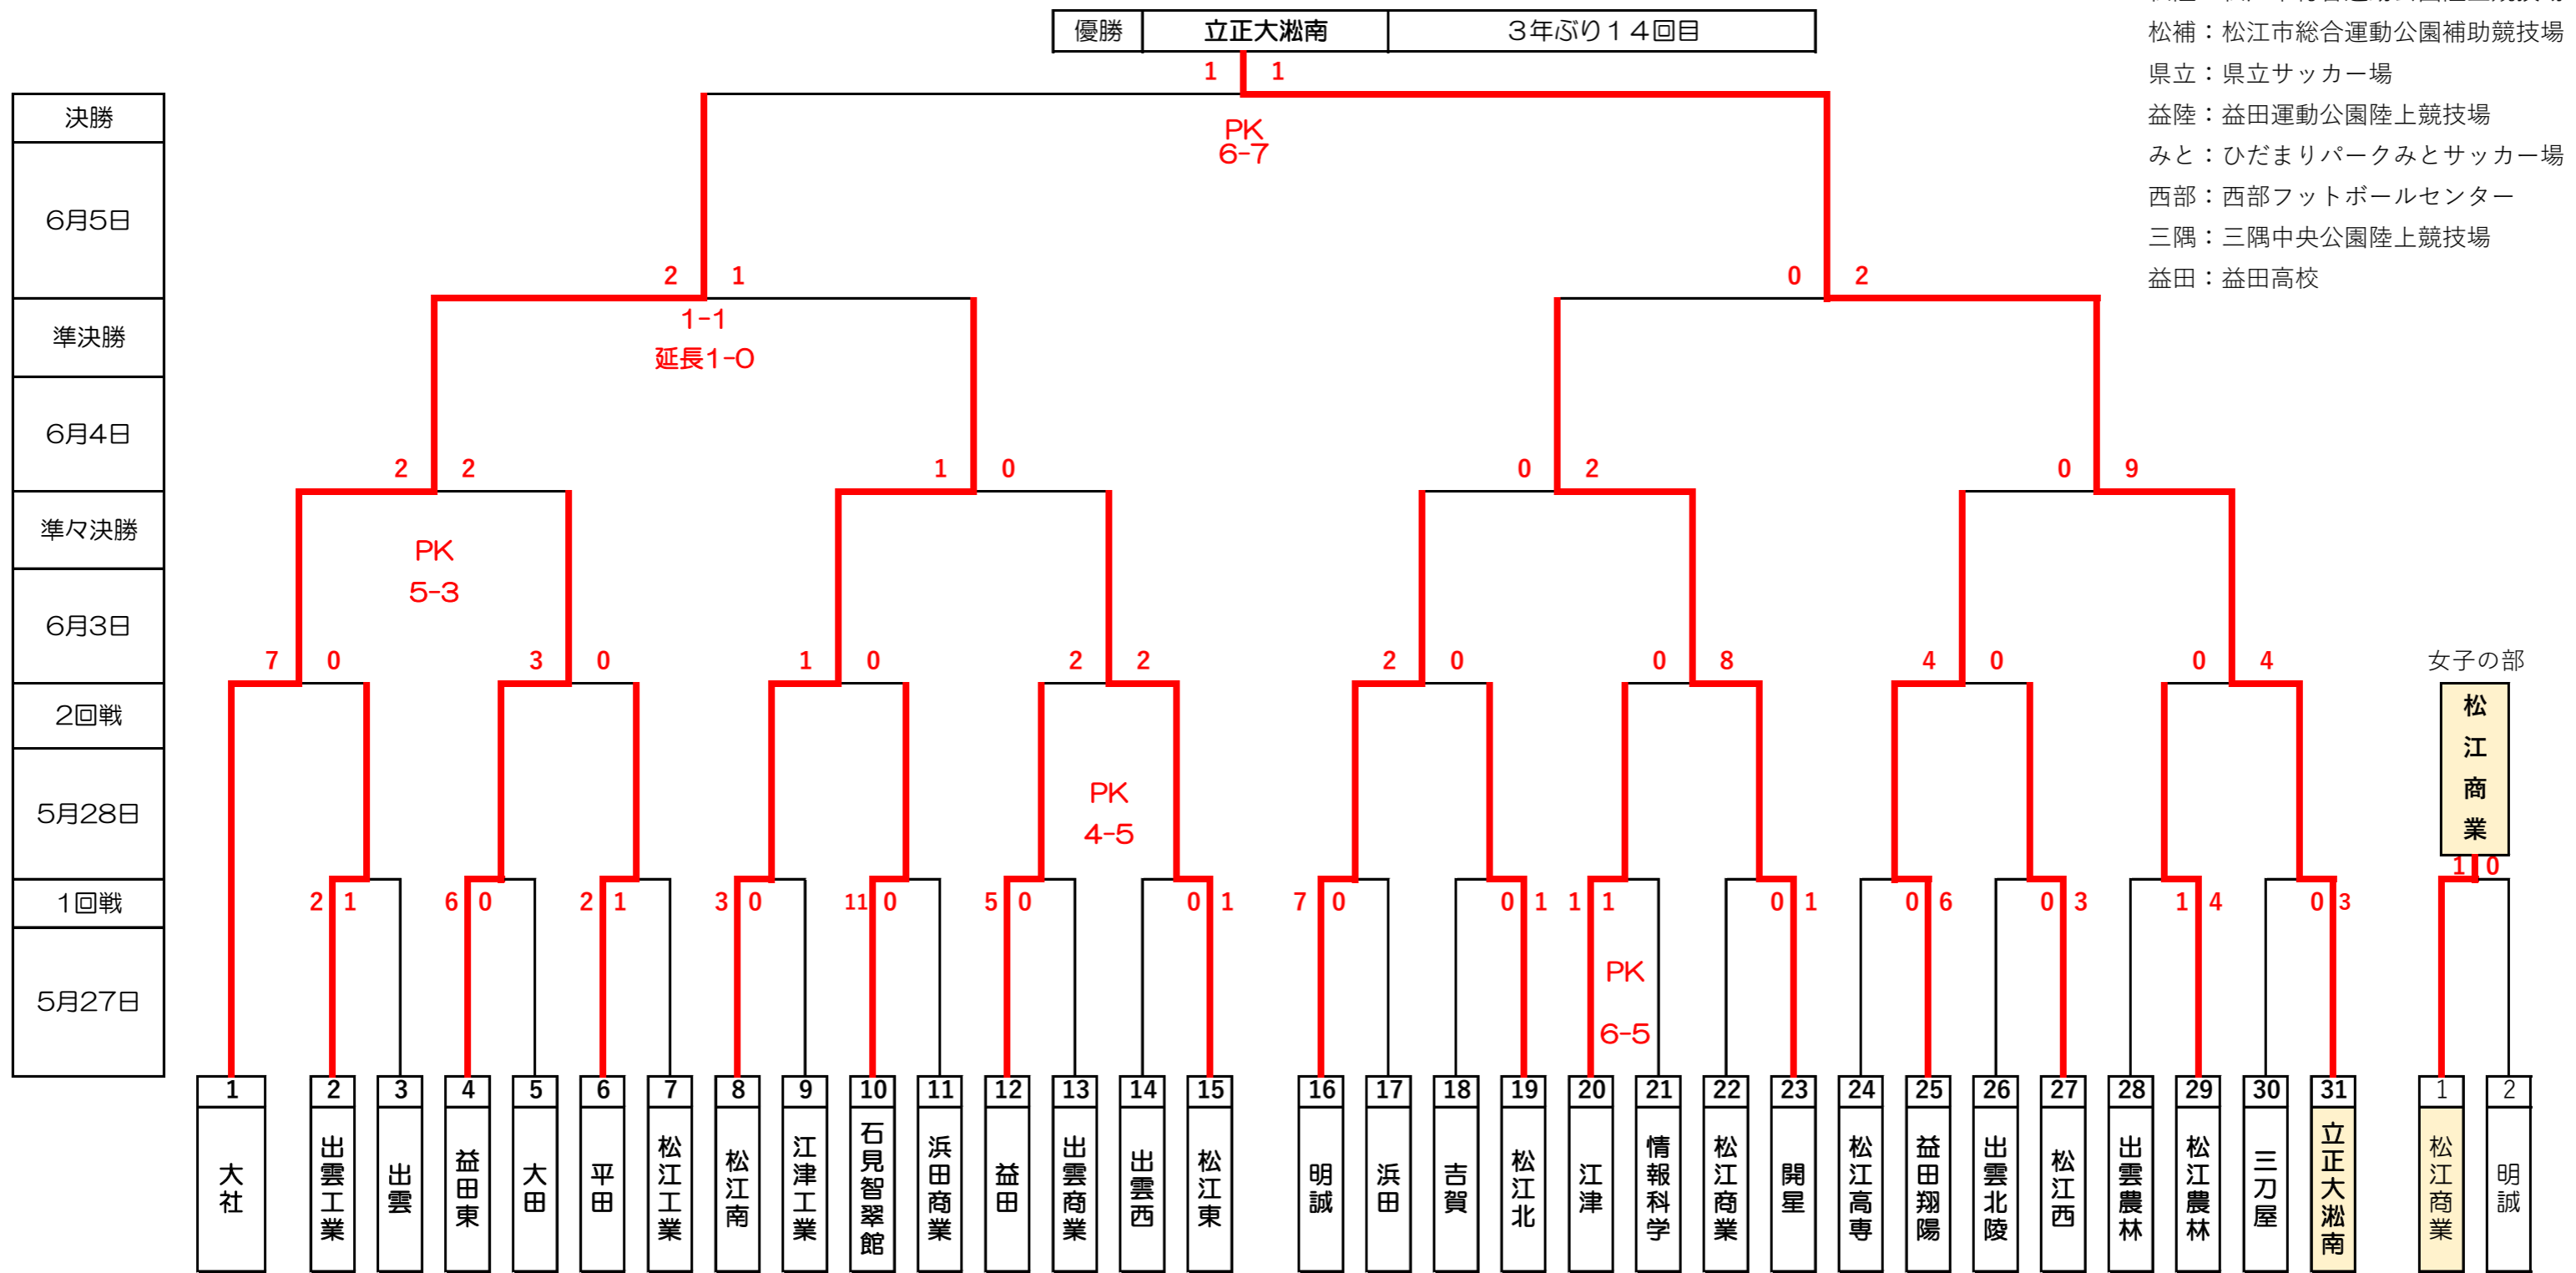

令和3年度 島根県高等学校総合体育大会（サッカーの部） 組み合わせ

松陸: 松江市総合運動公園陸上競技場
 松補: 松江市総合運動公園補助競技場
 県立: 県立サッカー場
 益陸: 益田運動公園陸上競技場
 みと: ひだまりパークみとサッカー場
 西部: 西部フットボールセンター
 三隅: 三隅中央公園陸上競技場
 益田: 益田高校

女子の部

松江商業

1 0

松江商業 明誠