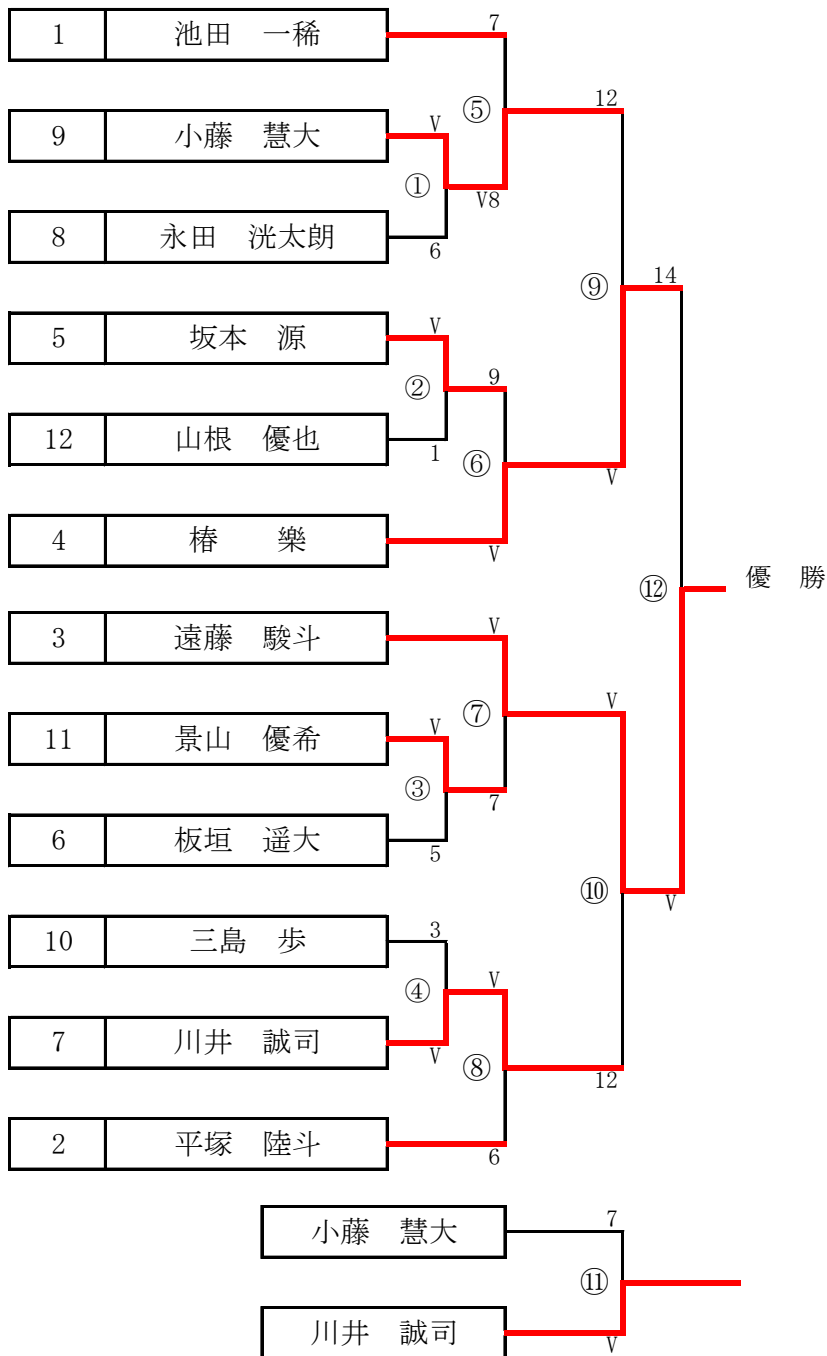

大会名:令和3年度 県総体

予選 ・ 回戦 ・ **決勝** フルーレ ・ エペ ・ サーブル

所属名	No.	選手名	TD	TR	TD-TR	所属名	No.	選手名	TD	TR	TD-TR
松江工業高校	1	坂本源	9	11	-2	安来高校	4	遠藤駿斗	11	10	1
	2	椿 樂	6	6	0		5	池田一稀	1	5	-4
	3	景山優希	1	10	-9		6	川井誠司	10	4	6
	R	小藤慧大					R	平塚陸斗	5	1	4

No.	選手名	突数	勝数	SET	勝数	突数	選手名	No.
3	景山優希	0	×	1	○	5	川井誠司	6
1	坂本源	5	○	2	×	1	池田一稀	5
2	椿 樂	5	○	3	×	1	遠藤駿斗	4
1	坂本源	4	×	4	○	5	川井誠司	6
3	景山優希	1	×	5	○	5	遠藤駿斗	4
2	椿 樂	1	×	6	○	5	平塚陸斗	5
1	坂本源	4	×	7	○	5	遠藤駿斗	4
2	椿 樂			8			川井誠司	6
3	景山優希			9			平塚陸斗	5

監督署名: _____

監督署名: _____

男子フルーレ個人 決勝トーナメント

(準決勝まで10本勝負、準決勝決勝15本勝負)

3位決定戦

1位 遠藤 駿斗 (安来高校)

2位 椿 楽 (松江工業高校)

3位 川井 誠司 (安来高校)