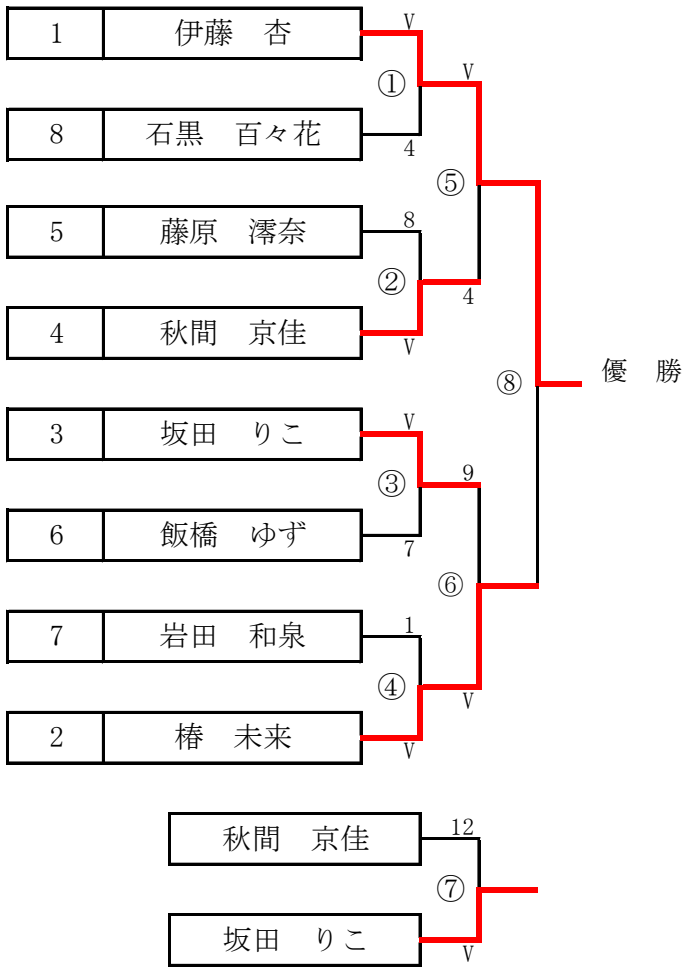

女子フルーレ個人 決勝トーナメント

(準決勝まで10本勝負、準決勝決勝15本勝負)

1位 伊藤 杏 (安来高校)

2位 椿 未来 (安来高校)

3位 坂田 りこ (安来高校)