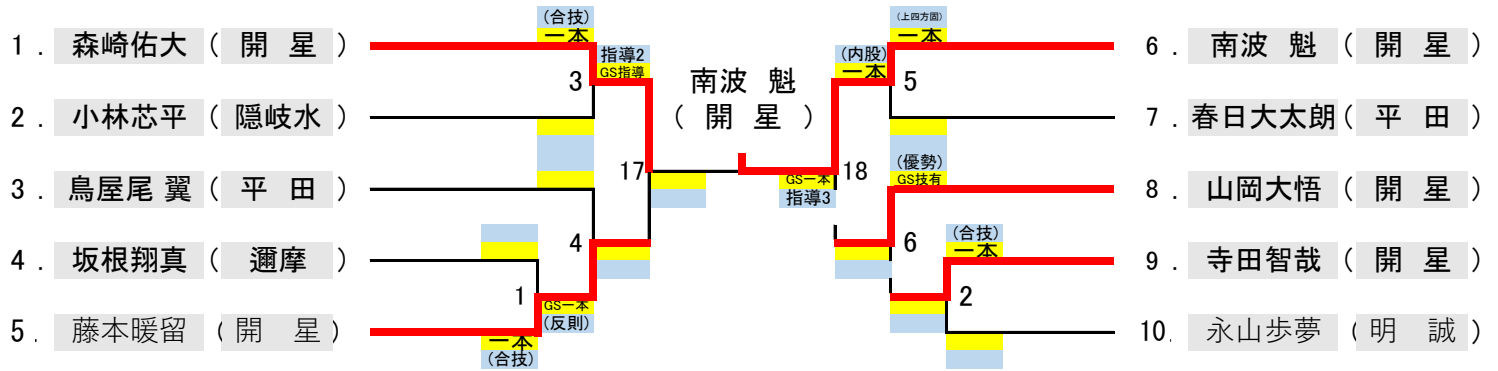

個人戦 【73kg級】 組み合わせ ( 20 名 ) 【 第 ① 試合場 】

個人戦 【81kg級】 組み合わせ ( 10 名 ) 【 第 ② 試合場 】

個人戦 【90kg級】 組み合わせ ( 8 名 ) 【 第 ② 試合場 】

個人戦 【100kg級】 組み合わせ ( 5 名 ) 【 第 ② 試合場 】

個人戦 【100kg超級】 組み合わせ ( 6 名 ) 【 第 ② 試合場 】