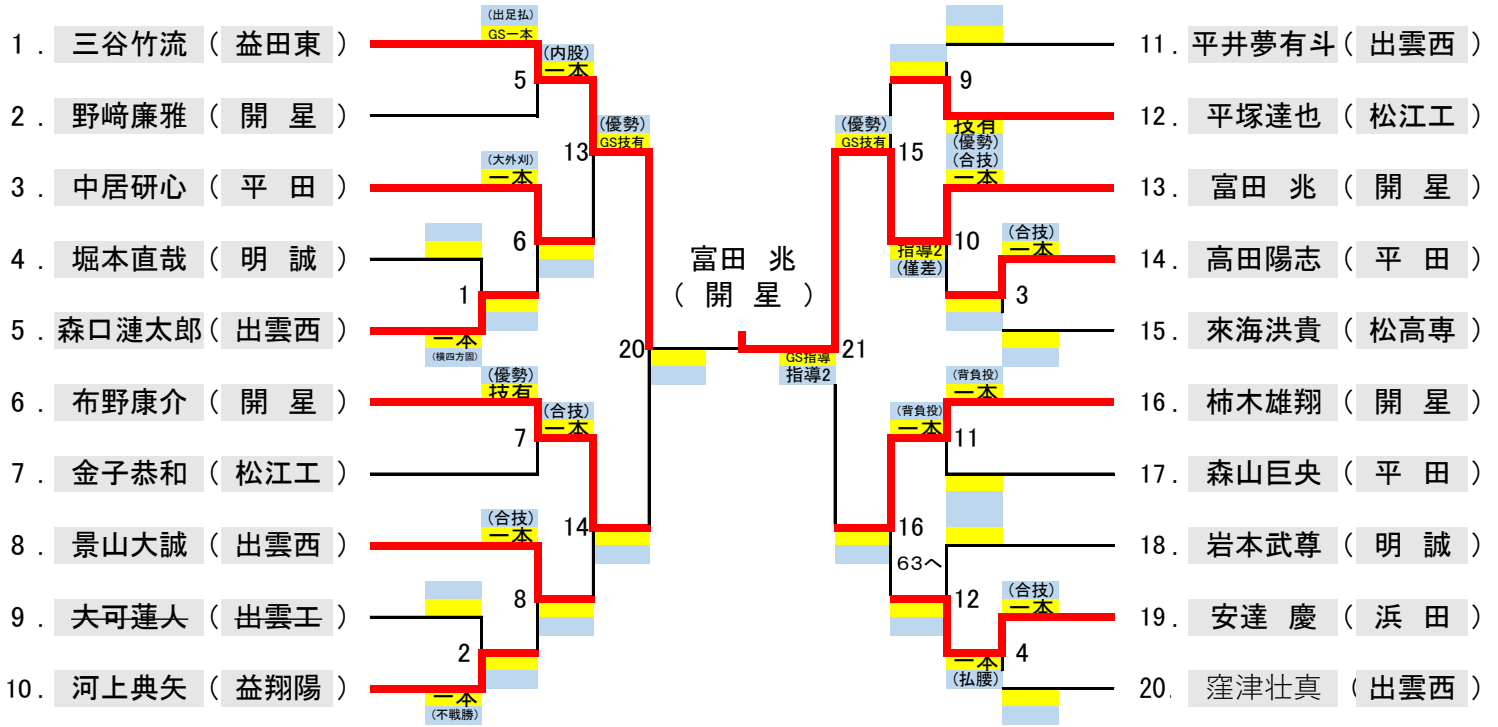

個人戦 【73kg級】 組み合わせ ( 20 名 ) 【 第 ① 試合場 】

個人戦 【81kg級】 組み合わせ ( 10 名 ) 【 第 ② 試合場 】

個人戦 【90kg級】 組み合わせ ( 8 名 ) 【 第 ② 試合場 】

個人戦 【100kg級】 組み合わせ ( 5 名 ) 【 第 ② 試合場 】

個人戦 【100kg超級】 組み合わせ ( 6 名 ) 【 第 ② 試合場 】