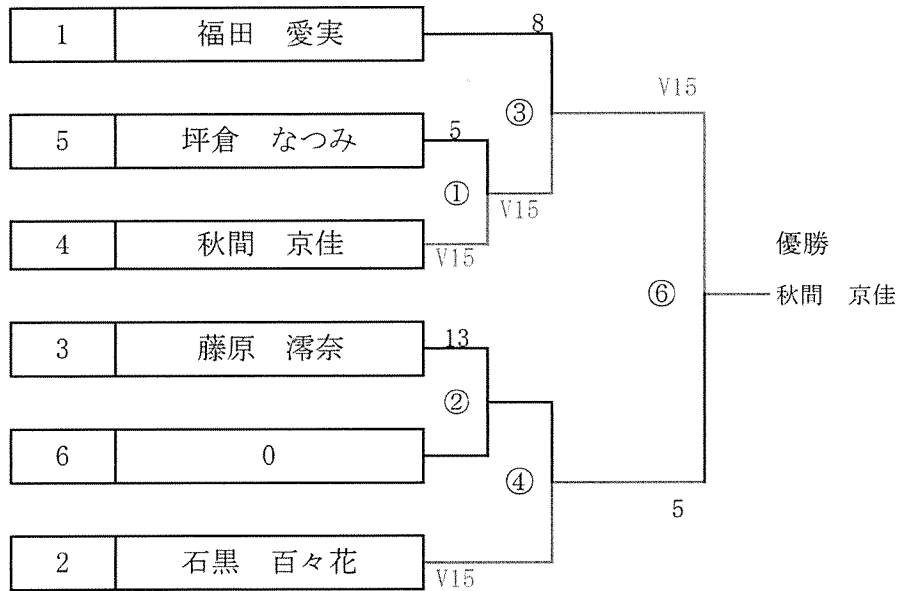

女子エペ個人 決勝トーナメント

(準決勝まで10本勝負、準決勝決勝15本勝負)

3位決定戦

1位 伊藤 杏 (安来高校)

---

2位 飯橋 ゆず (安来高校)

---

3位 坂田 りこ (安来高校)

---

女子サーブル個人 決勝トーナメント

(準決勝まで10本勝負、準決勝決勝15本勝負)

3位決定戦

1位 秋間 京佳 (安来高校)

2位 石黒 百々花 (安来高校)

3位 福田 愛実 (安来高校)

女子フルーレ個人 決勝トーナメント