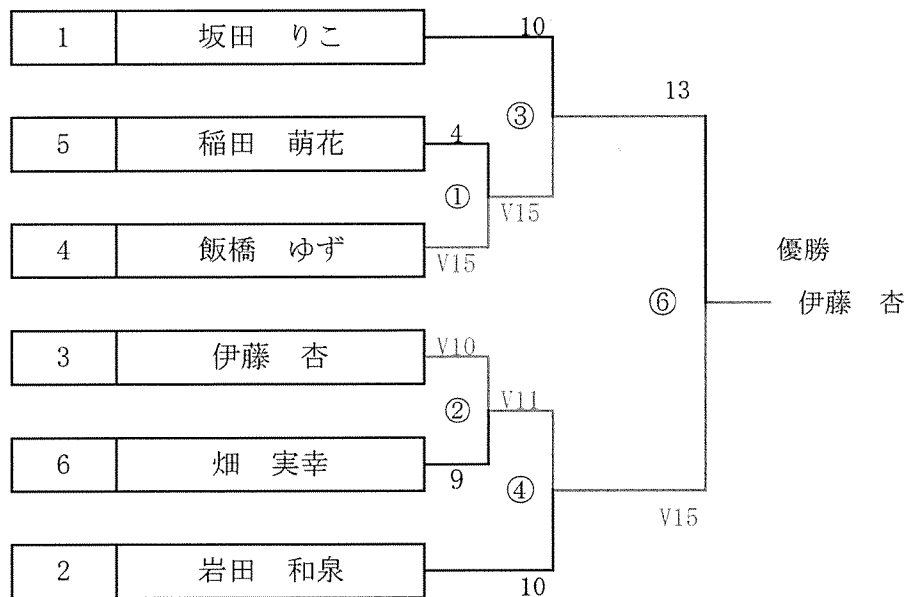

女子エペ個人 決勝トーナメント

(準決勝まで10本勝負、準決勝決勝15本勝負)

3位決定戦

1位 伊藤 杏 (安来高校)

---

2位 飯橋 ゆず (安来高校)

---

3位 坂田 りこ (安来高校)

---

女子サーブル個人 決勝トーナメント

(準決勝まで10本勝負、準決勝決勝15本勝負)

3位決定戦

1位 秋間 京佳 (安来高校)

2位 石黒 百々花 (安来高校)

3位 福田 愛実 (安来高校)

女子フルーレ個人 決勝トーナメント