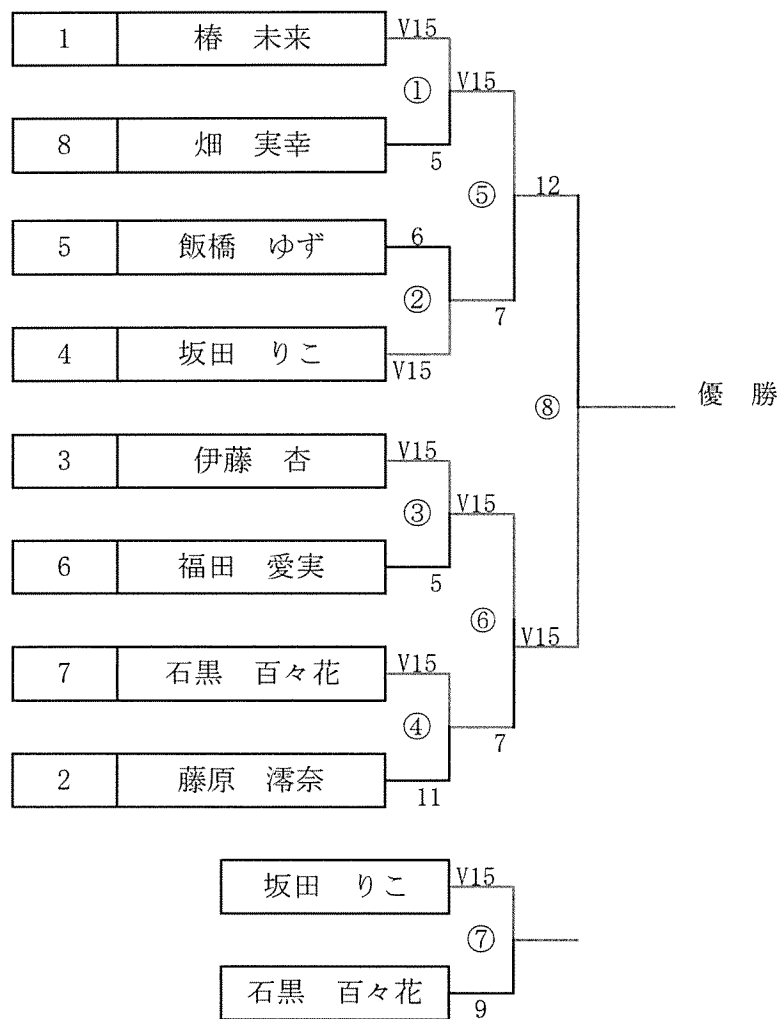

女子エペ個人 決勝トーナメント

(準決勝まで10本勝負、準決勝決勝15本勝負)

3位決定戦

1位 伊藤 杏 (安来高校)

---

2位 飯橋 ゆず (安来高校)

---

3位 坂田 りこ (安来高校)

---

女子サーブル個人 決勝トーナメント

(準決勝まで10本勝負、準決勝決勝15本勝負)

3位決定戦

1位 秋間 京佳 (安来高校)

2位 石黒 百々花 (安来高校)

3位 福田 愛実 (安来高校)

女子フルーレ個人 決勝トーナメント

(準決勝まで10本勝負、準決勝決勝15本勝負)

3位決定戦

1位 伊藤 杏 (安来高校)

2位 椿 未来 (安来高校)

3位 坂田 りこ (安来高校)