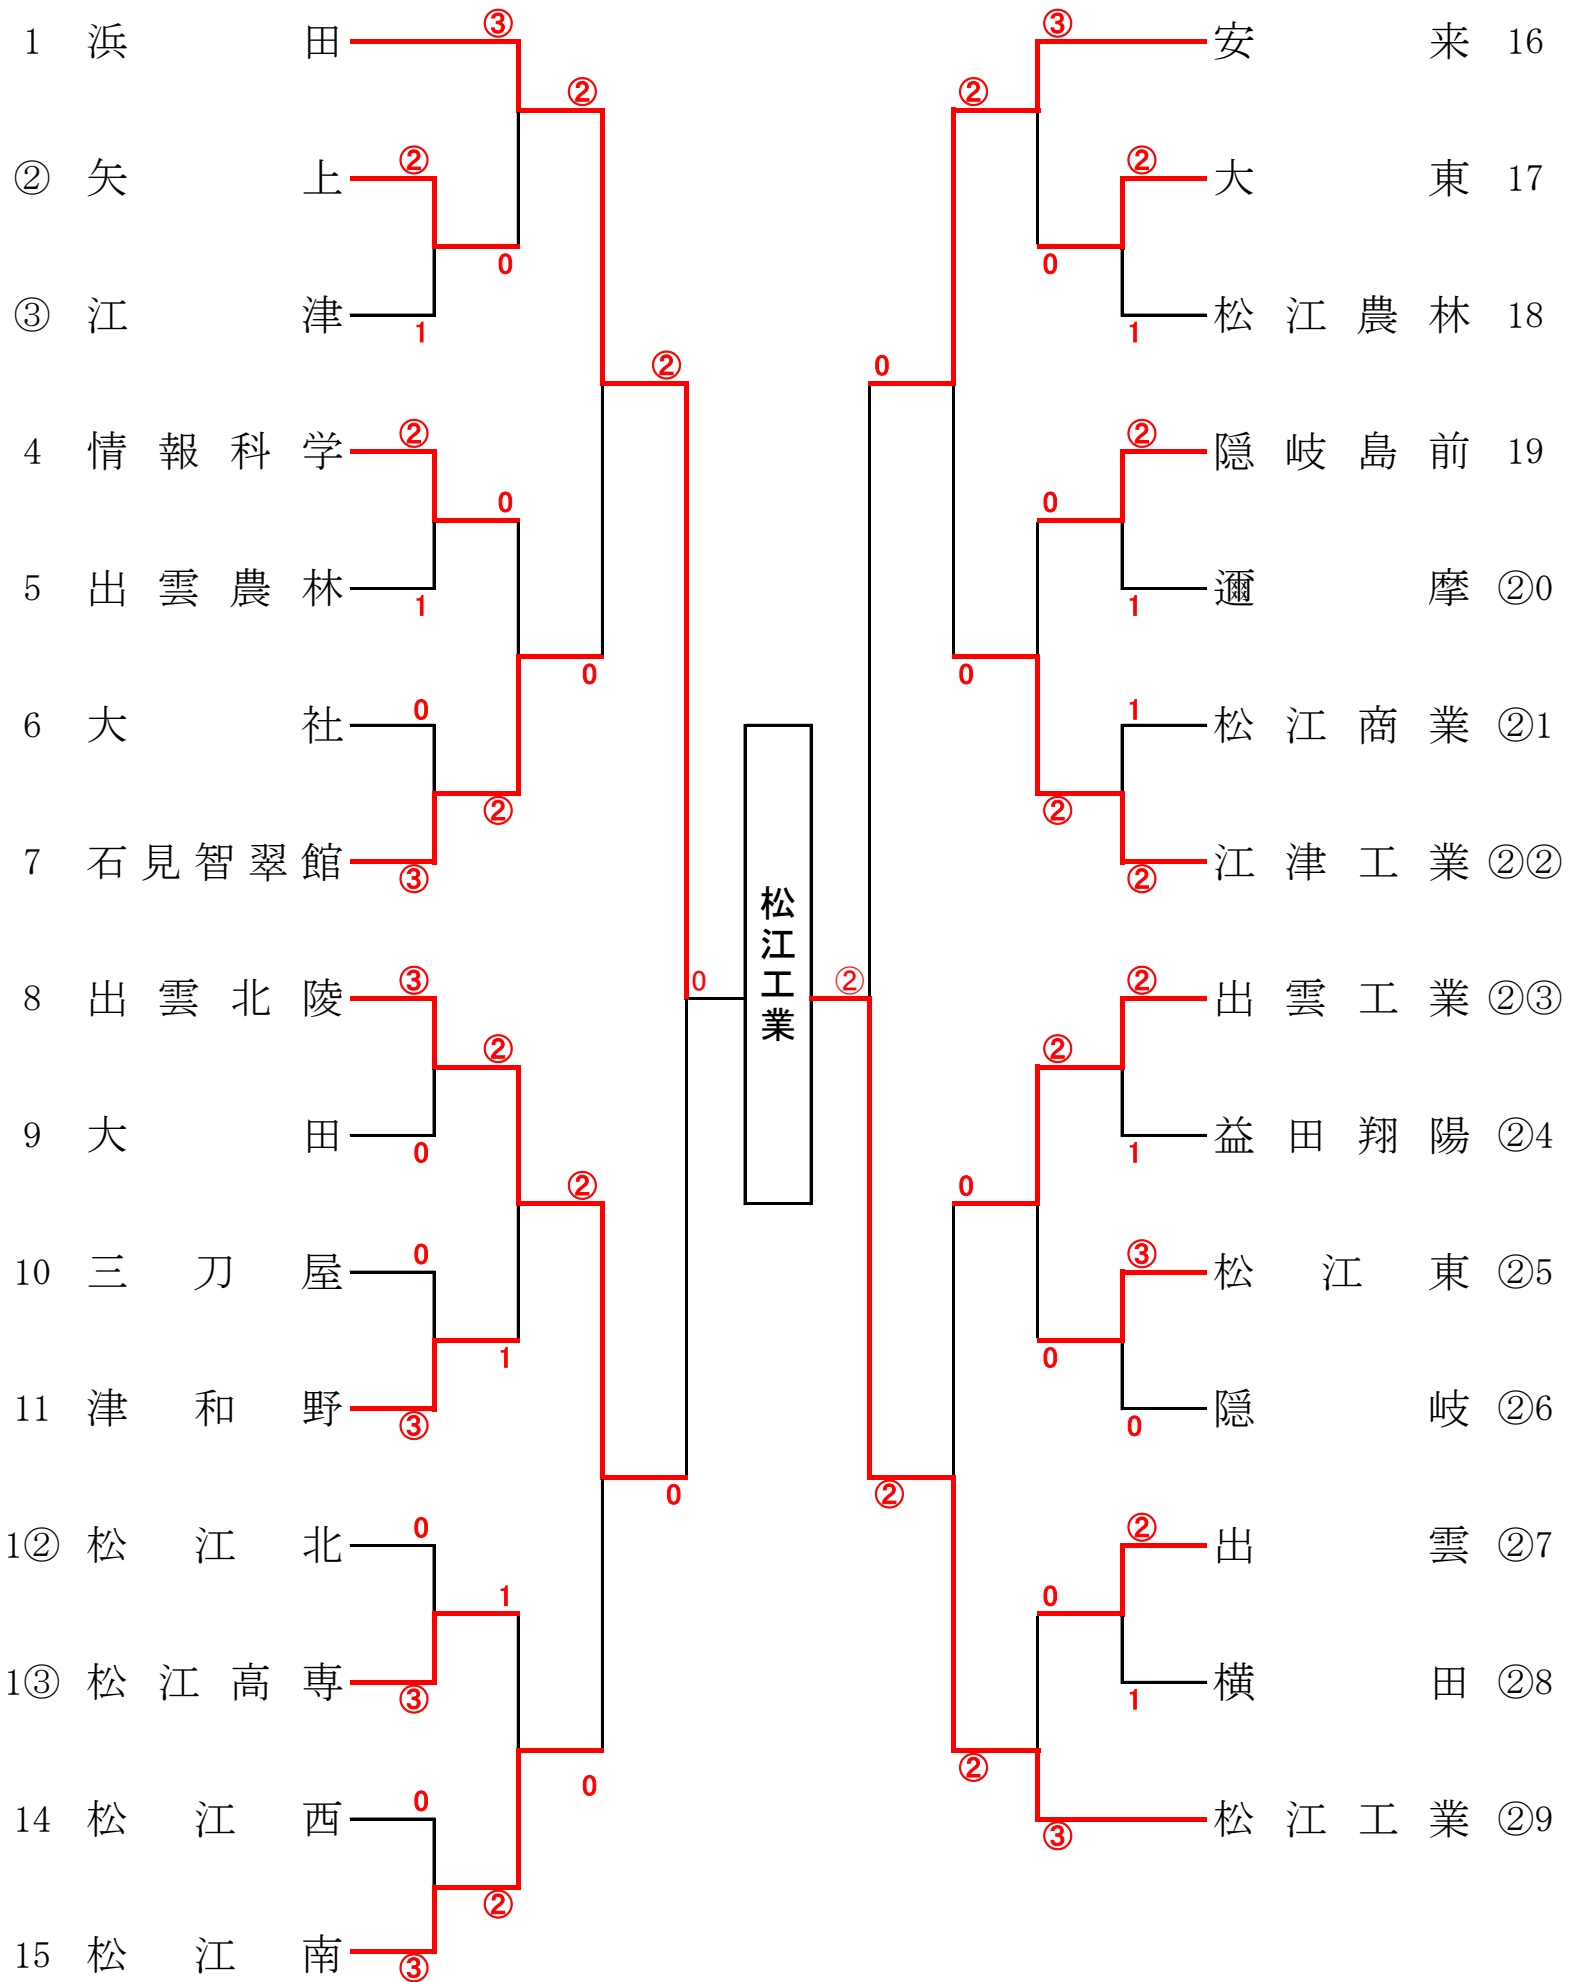

男子

県総体
令和5年6月1~3日
松江総合運動公園

女子

県総体
令和5年6月1～3日
松江総合運動公園