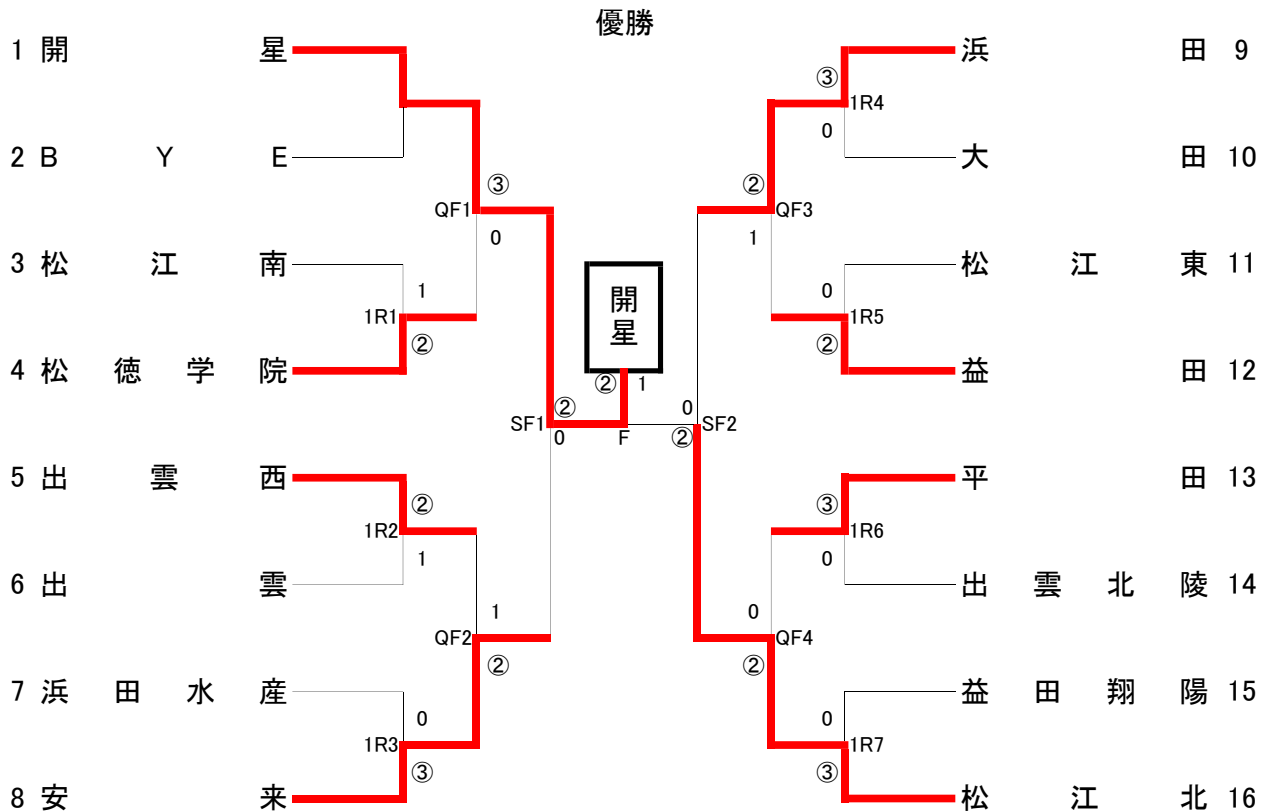

団体の部 男子

1 R 1			
3 松江南	1 - 2	4 松徳学院	
D1 櫻井・新宮	⑥ - 4	D1 塚尾・形山	
S1 松浦	1 - ⑥	S1 吾郷	
S2 降井	2 - ⑥	S2 中林	
1 R 2			
5 出雲西	2 - 1	6 出雲	
D1 奥井・永井	⑥ - 2	D1 西尾・玉木	
S1 柳楽	3 - ⑥	S1 川上	
S2 影山	⑥ - 1	S2 西岡	
1 R 3			
7 浜田水産	0 - 3	8 安来	
D1 岩原・徳田	1 - ⑥	D1 大豊・元田大	
S1 曾利	2 - ⑥	S1 元田知	
S2 千葉	4 - ⑥	S2 野尻	
1 R 4			
9 浜田	3 - 0	10 大田	
D1 岡本・三明	⑥ - 4	D1 石田・景山	
S1 廣瀬	⑥ - 1	S1 西原	
S2 森	⑥ - 1	S2 小笠原	
1 R 5			
11 松江東	0 - 2	12 益田	
D1 石田・大野	0 - ⑥	D1 石田・大霜	
S1 池淵	0 - ⑥	S1 小河	
S2	-	S2	

1 R 6			
13 平田	3 - 0	14 出雲北陵	
D1 曾田・宇都宮	⑥ - 2	D1 渡部・加地	
S1 黒田	⑥ - 1	S1 高橋	
S2 林	⑥ - 1	S2 小村	
1 R 7			
15 益田翔陽	0 - 3	16 松江北	
D1 佐々木・河野	1 - ⑥	D1 原健・塩治	
S1 藤井	1 - ⑥	S1 井ノ迫	
S2 河井	0 - ⑥	S2 原圭	
Q F 1			
1 開星	3 - 0	4 松徳学院	
D1 西村・小櫻	⑥ - 0	D1 形山・山崎	
S1 錦織	⑥ - 0	S1 吾郷	
S2 安立	⑥ - 1	S2 中林	
Q F 2			
5 出雲西	1 - 2	8 安来	
D1 奥井・柳楽	2 - ⑥	D1 大豊・元田大	
S1 永井	0 - ⑥	S1 元田知	
S2 影山	⑥ - 1	S2 野尻	
Q F 3			
9 浜田	2 - 1	12 益田	
D1 三明・大野	4 - ⑥	D1 小河・大霜	
S1 廣瀬	⑥ - 2	S1 石田	
S2 森	⑥ - 4	S2 中村	

Q F 4			
13 平田	0 - 2	16 松江北	
S1 林・宇都宮	4 - ⑥	D1 井ノ迫・原健	
D1 曾田	0 - ⑥	S1 鈴木	
S2 黒田	打切	S2 原圭	
S F 1			
1 開星	2 - 0	8 安来	
D1 西村・角	⑥ - 1	D1 大豊・元田大	
S1 錦織	5 打切	S1 元田知	
S2 安立	⑥ - 0	S2 野尻	
S F 2			
9 浜田	0 - 2	16 松江北	
D1 三明・大野	0 - ⑥	D1 井ノ迫・原健	
S1 廣瀬	打切	S1 鈴木	
S2 森	0 - ⑥	S2 原圭	
F			
1 開星	2 - 1	16 松江北	
D1 西村・小櫻	⑥ - 3	D1 鈴木・原健	
S1 錦織	⑥ - 2	S1 井ノ迫	
S2 安立	4 - ⑥	S2 原圭	
3位決定戦			
8 安来	1 - 2	9 浜田	
D1 大豊・元田大	⑥ - 1	D1 三明・岡本	
S1 元田知	3 - ⑥	S1 廣瀬	
S2 野尻	4 - ⑥	S2 森	